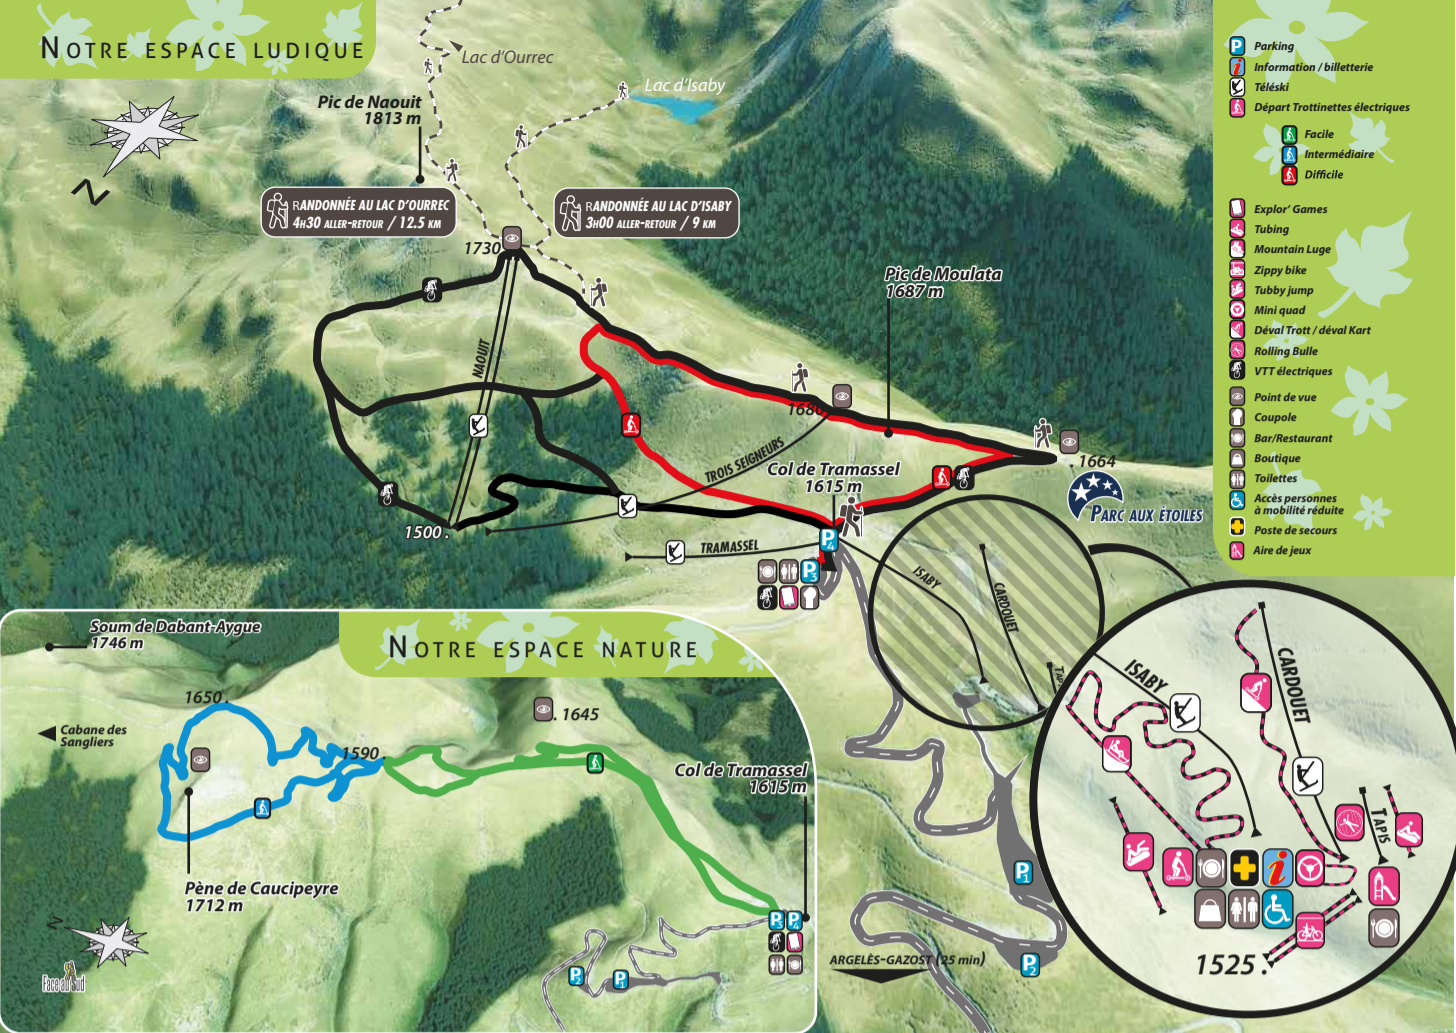

NOTRE ESPACE LUDIQUE

Une pause sucrée salée

Le Tramassel

Notre restaurant d'altitude, haut lieu de contemplation, est l'endroit parfait pour une pause au coin du feu ou en terrasse.

Le 1520

Notre snack est niché dans notre bâtiment d'accueil. Petit creux ou grande soif, le 1520 vous propose une sélection d'encas à emporter pour plus de facilité !

Formule enfant

Le menu de Lili
Plat + dessert + caprisun
+ 1 surprise

12€

Le Hautacam

Notre restaurant familial au cœur de l'espace ludique est le lieu idéal pour passer un moment agréable en famille. Une cuisine maison élaborée avec des produits locaux, le tout à quelques mètres de notre nouvel espace enfant.

Plus d'informations sur nos points restaurations c'est par ici >>

ESPACE POUR LES TOUT PETITS

Aire de jeux

GRATUIT

Un espace pour les tout petits ! Situé à côté du restaurant « Le Hautacam », ce terrain de jeu vous propose une tyrolienne et un toboggan ! Sous la responsabilité des parents.

Secteur Naouit 🌲

Un petit goût de Canada dans les Pyrénées ! Maintenant accessible à tous afin que chacun puisse profiter du magnifique point de vue qu'offre ce secteur.

NOTRE DOMAINE NORDIQUE

11 km
sur 3 pistes