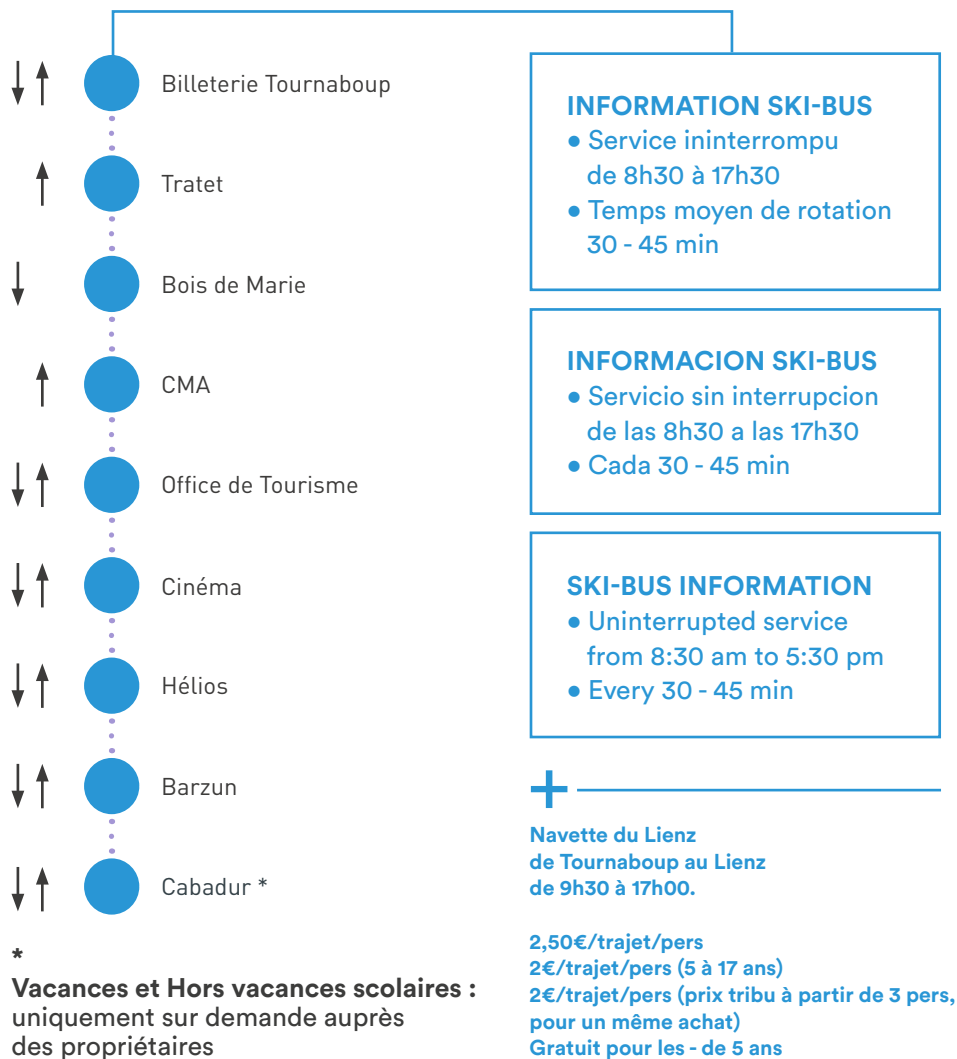

# NAVETTES GRATUITES STATION

Pour votre sécurité, veuillez respecter les zones d'embarquement.

↑ Montée / Ida / Way out    ↓ Descente / Vuelta / Way back

MAIRIE-BAREGES.FR | VALLEESDEGAVARNIE.COM

# PLAN DU VILLAGE BARÈGES

HIVER  
2020  
2021

Informations pratiques

Hébergements

Commerces & Services

Stationnements

Navettes

# INFOS PRATIQUES

- Office de Tourisme / Mairie au 1er étage
- Thermes de Barèges et Barzun
- Spa des Thermes de Barèges
- Arrêt de bus Barèges - Lourdes n°965

- 1 Cinéma/ Salle des fêtes
- d Agence Postale Du lun. au ven. de 9h à 12h
- Navette du Lienz
- b Station Service 24h/24
- c Distributeur Automatique
- Chemins Piétons